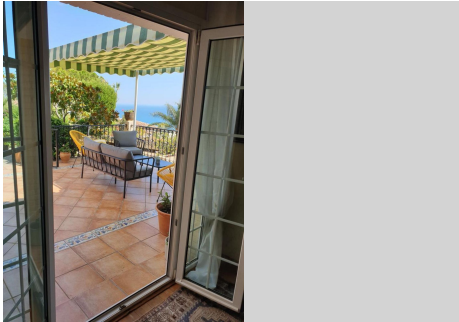

BULK

REAL ESTATE