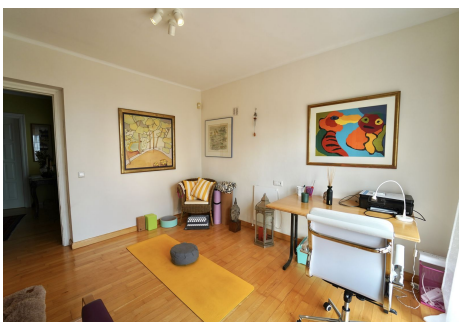

BULK

REAL ESTATE