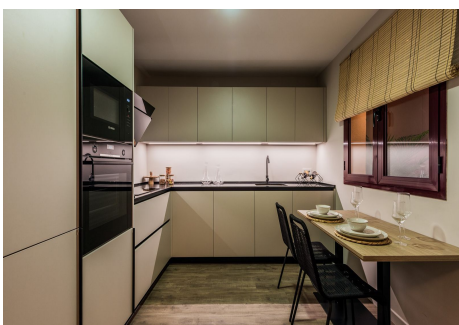

BULK

REAL ESTATE