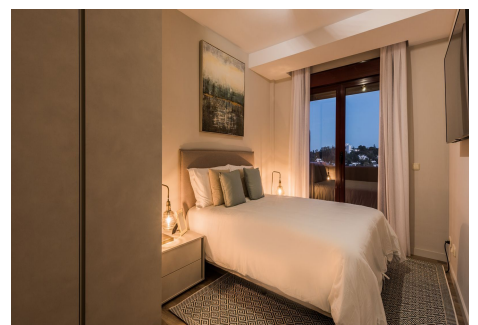

BULK

REAL ESTATE