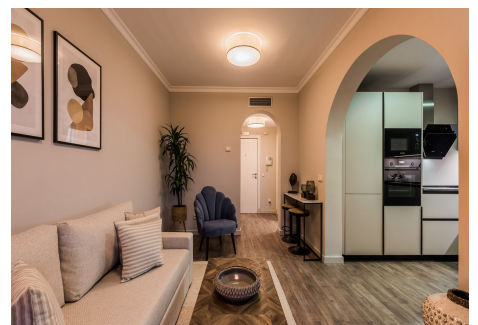

BULK

REAL ESTATE