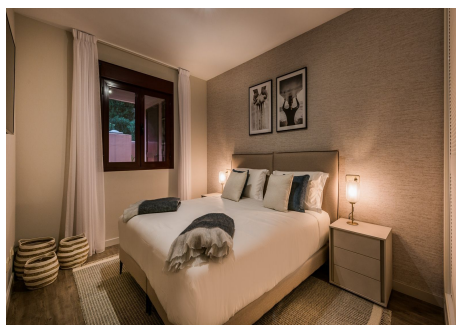

BULK

REAL ESTATE