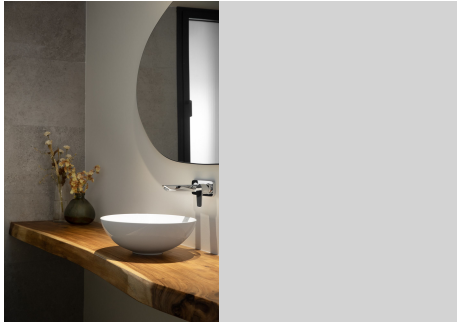

BULK

REAL ESTATE