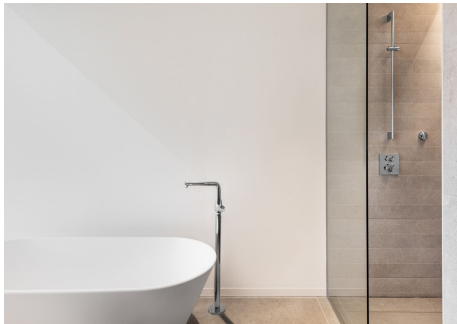

BULK

REAL ESTATE