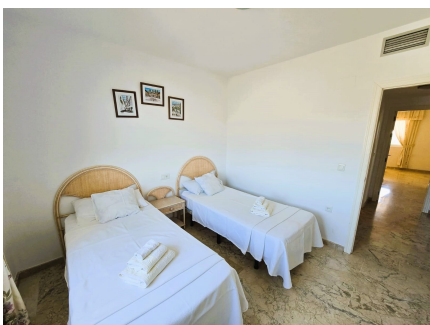

BULK

REAL ESTATE