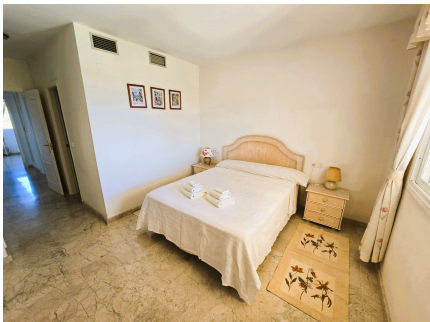

BULK

REAL ESTATE