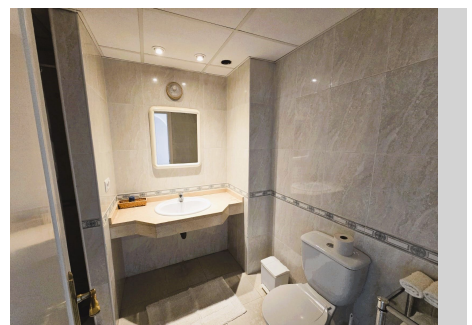

BULK

REAL ESTATE