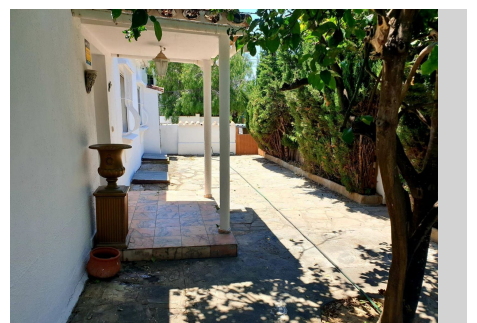

BULK

REAL ESTATE