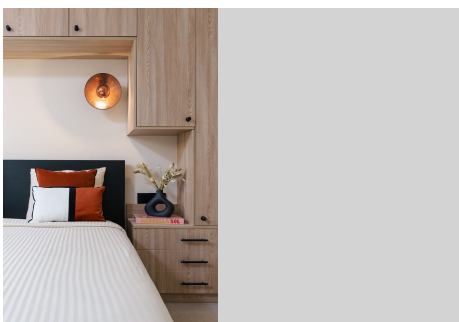

BULK

REAL ESTATE