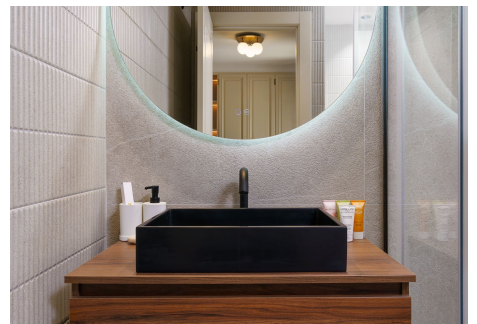

BULK

REAL ESTATE