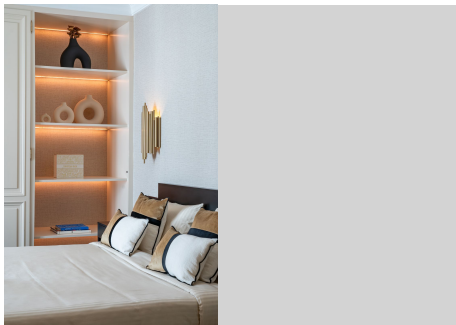

BULK

REAL ESTATE