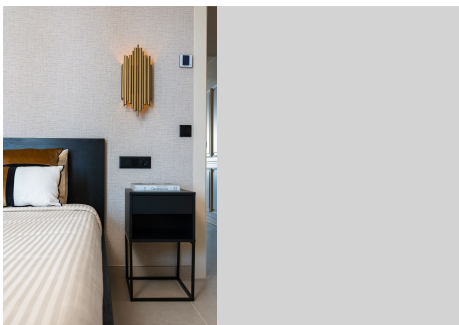

BULK

REAL ESTATE