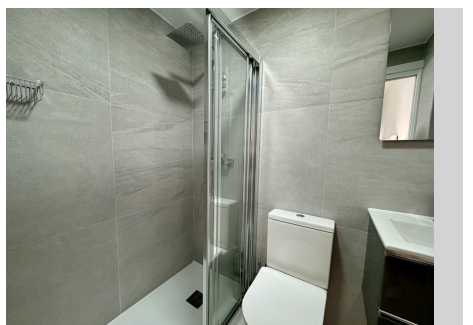

BULK

REAL ESTATE