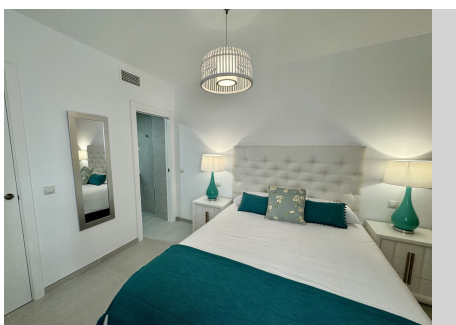

BULK

REAL ESTATE