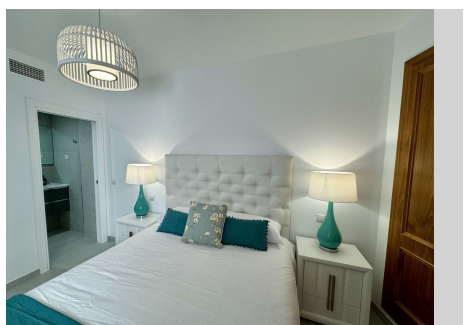

BULK

REAL ESTATE