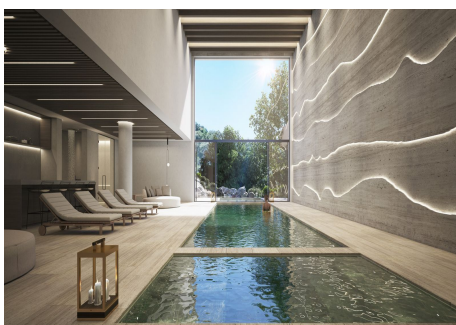

BULK

REAL ESTATE