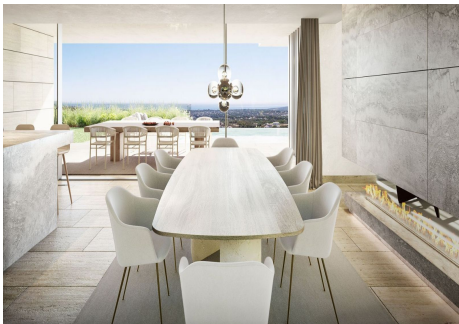

Villa de Lujo en Sotogrande Descubre esta impresionante villa de lujo en Sotogrande, que cuenta con 5 dormitorios y 7 baños, todos diseñados para ofrecer el máximo confort y privacidad. Esta propiedad destaca por sus espectaculares vistas panorámicas al mar, permitiendo disfrutar de un entorno natural incomparable. Cada detalle ha sido cuidadosamente pensado para crear un ambiente de sofisticación y bienestar, convirtiendo esta villa en un auténtico oasis. Desde amplias terrazas hasta espacios luminosos, cada rincón invita a disfrutar de la belleza del Mediterráneo. Ideal para quienes buscan un estilo de vida exclusivo, esta villa combina elegancia y funcionalidad en un entorno inigualable. Destaca por sus impresionantes vistas al mar y a Gibraltar, que se pueden disfrutar desde diversas áreas de la propiedad. Cada espacio está pensado para maximizar la luz natural y la conexión con el entorno, creando un ambiente acogedor y sofisticado. Con amplias terrazas y un diseño elegante, esta villa es el refugio perfecto para aquellos que buscan un estilo de vida exclusivo en una ubicación inmejorable. Entre sus numerosas comodidades, se incluyen: -Sauna y Hammam: Perfectos para relajarse y rejuvenecer. - Jacuzzi: Un espacio ideal para disfrutar y desconectar. - Gimnasio: Equipado para mantener un estilo de vida activo sin salir de casa. - Vinoteca: Para los amantes del vino, ideal para almacenar y disfrutar de sus mejores selecciones. -Garaje Grande: Espacio suficiente para varios vehículos. - Ascensor: Para mayor

# BULK

REAL ESTATE

comodidad en el acceso a todos los niveles de la villa. Cada rincón de esta propiedad ha sido diseñado con un enfoque en la elegancia y el confort, creando un ambiente lujoso y acogedor. Es el refugio perfecto para quienes buscan lo mejor en un entorno exclusivo.