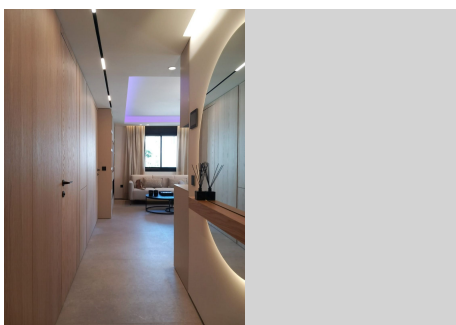

BULK

REAL ESTATE