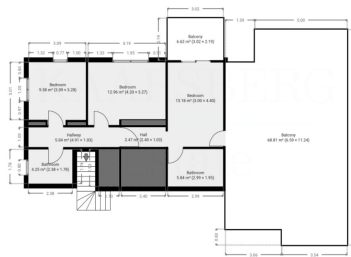

BULK

REAL ESTATE

CASA ADOSADA EN MIJAS GOLF

Mijas Golf

REF# R4955368 – 595.000 €

3
Dorms.

2
Baños

111 m²
Construido

85 m²
Terraza

Encantadora casa adosada en Mijas Golf: Tu oasis de calma Experimente el encanto andaluz de esta casa adosada de tres dormitorios ubicada en el prestigioso complejo Puebla Aida en el corazón de Mijas Golf. Esta hermosa casa ofrece una combinación única de lujo y confort, con orientación este e impresionantes vistas panorámicas del campo de golf circundante y las majestuosas montañas. Descripción: Al entrar te recibe un elegante hall de entrada, en la planta baja donde se encuentran tres dormitorios y dos baños. En el primer piso encontrará la cocina y el amplio salón/comedor con una acogedora chimenea que proporciona un escenario perfecto para la relajación y el entretenimiento. Desde aquí se puede salir a la terraza y disfrutar de las vistas al mar y disfrutar del sol durante todo el día. Descripción general de la propiedad Ubicación: Complejo Puebla Aida, Mijas Golf Orientación: Suroeste Terraza: Terraza soleada con vistas panorámicas. Características adicionales: Chimenea en salón/comedor Amplia terraza con piscina ideal para vivir y cenar al aire libre Instalaciones comunitarias: El complejo Puebla Aida se erige como una obra maestra arquitectónica que evoca la atmósfera de un antiguo pueblo andaluz con influencias árabes. Los residentes tienen acceso a 4 áreas de piscinas, jardines meticulosamente cuidados, encantadores senderos, callejones, plazas y tranquilas fuentes, creando una atmósfera de tranquilidad eterna. Distancias de urbanización: Centro de Fuengirola: 10 minutos Playa: 10 minutos Aeropuerto de

BULK

REAL ESTATE

NOT TO SCALE
Ground floor

NOT TO SCALE
1st Floor