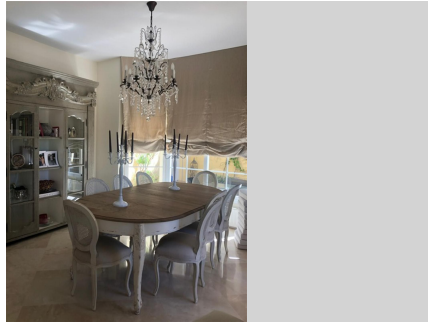

BULK

REAL ESTATE