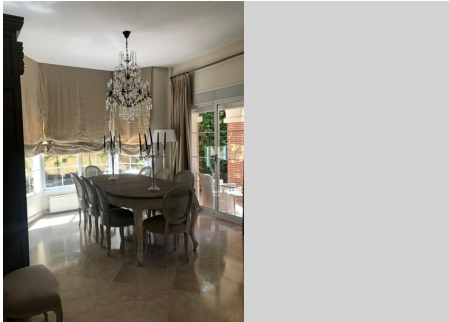

BULK

REAL ESTATE