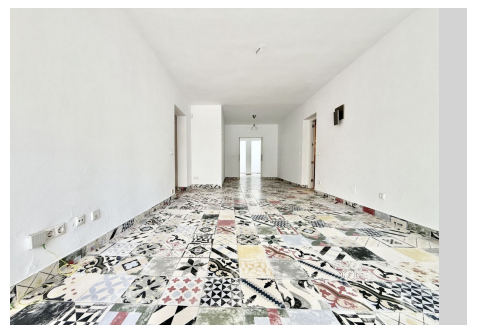

BULK

REAL ESTATE