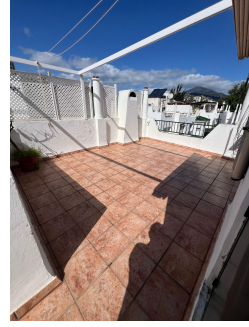

BULK

REAL ESTATE