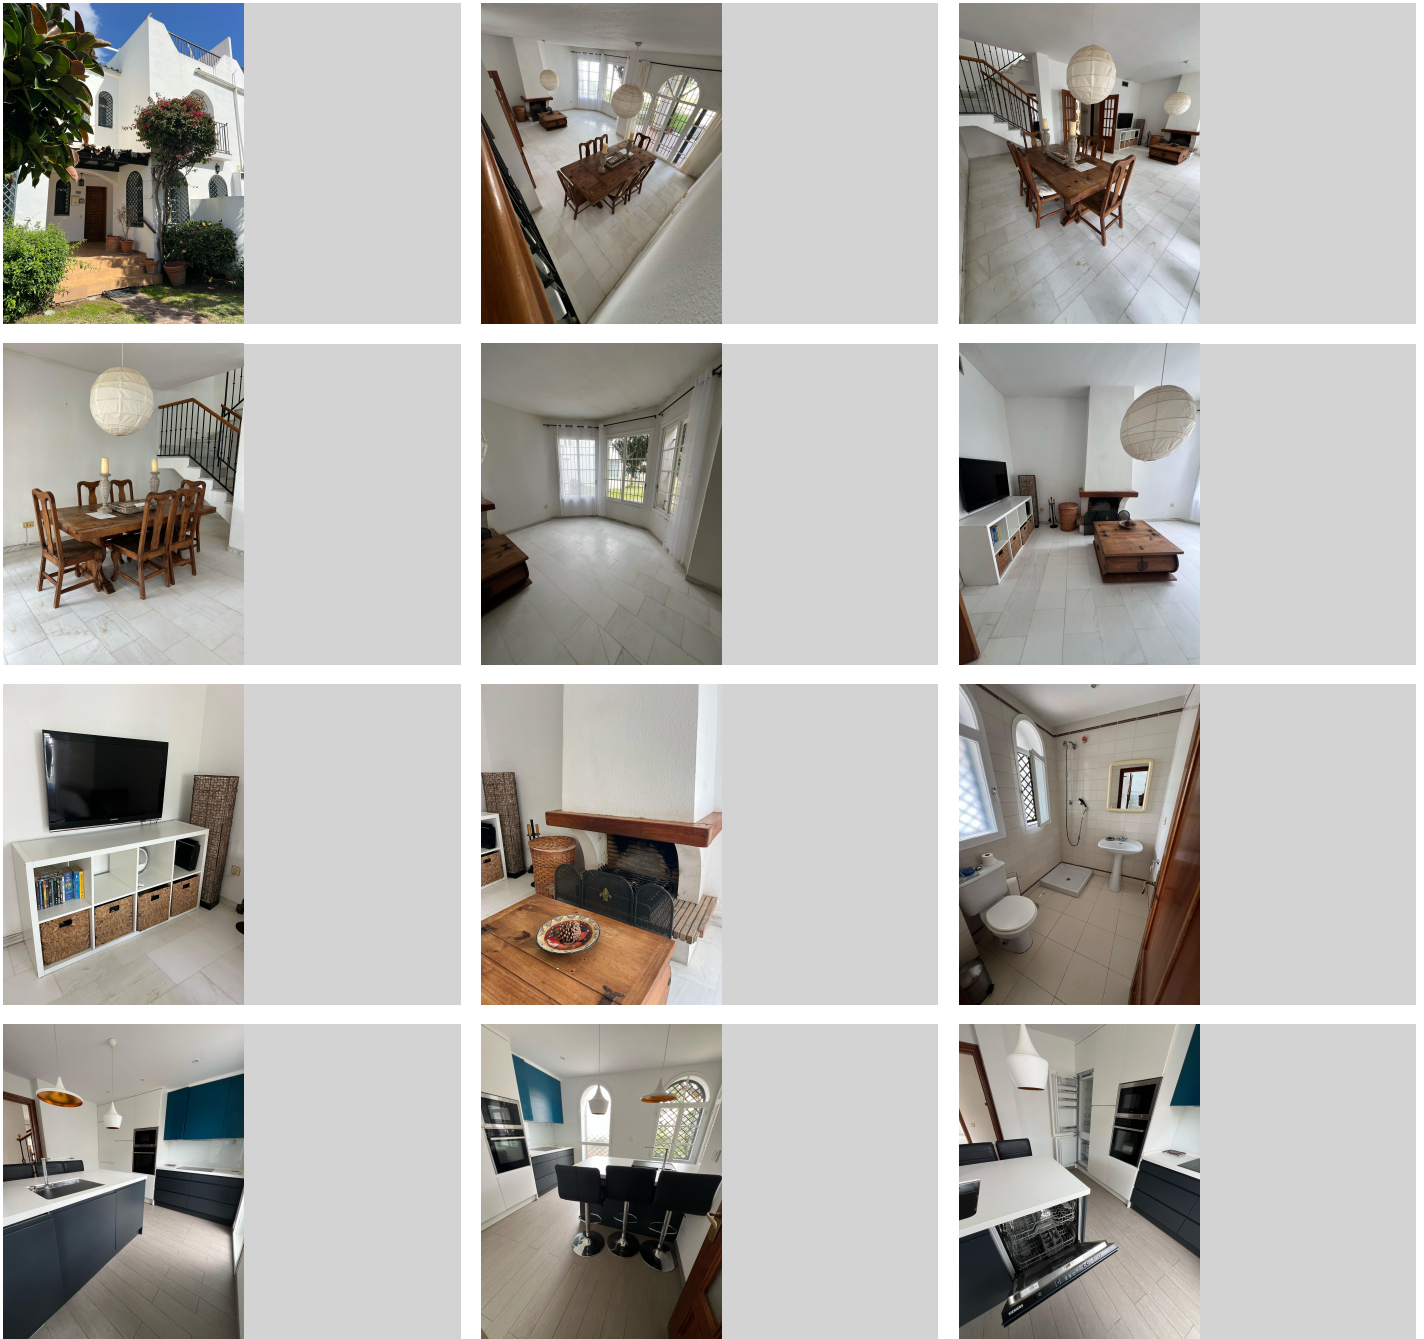

BULK

REAL ESTATE

Campana, donde podrás disfrutar de una amplia variedad de tiendas, cafés y restaurantes. Ya sea como refugio vacacional o como hogar definitivo, esta casa adosada en Nueva Andalucía es una oportunidad maravillosa.