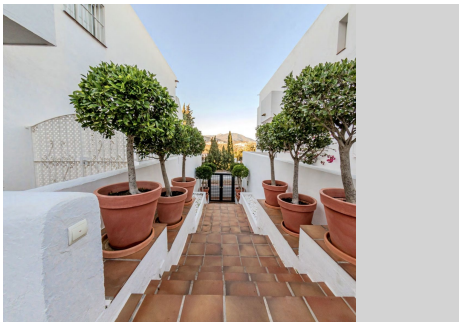

BULK

REAL ESTATE