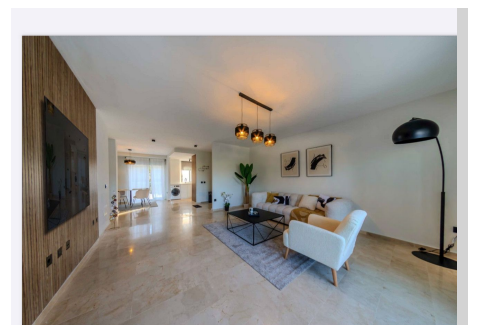

BULK

REAL ESTATE