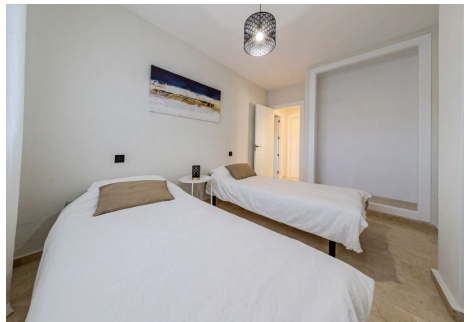

BULK

REAL ESTATE