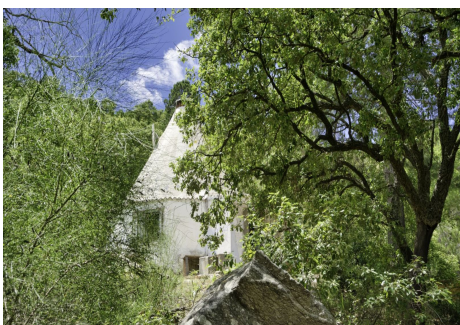

BULK

REAL ESTATE