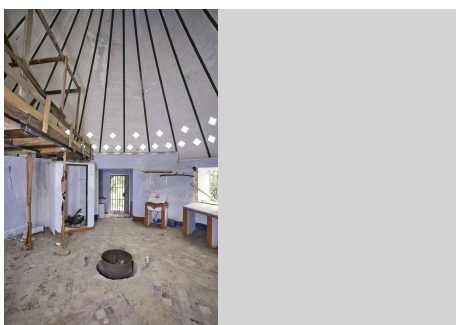

BULK

REAL ESTATE