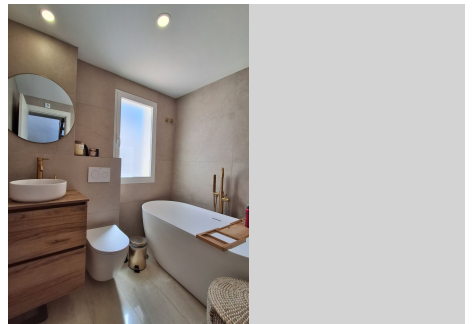

BULK

REAL ESTATE

confort en un entorno natural en una de las zonas más codiciadas de Marbella. ¡Póngase en contacto con nosotros hoy mismo para concertar una visita! Traducción realizada con la versión gratuita del traductor DeepL.com