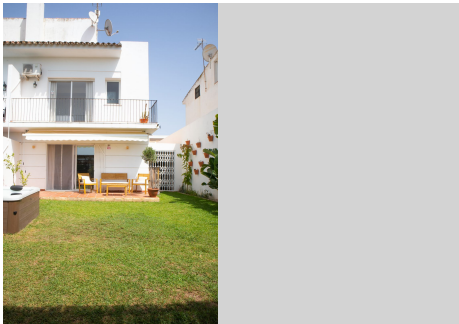

BULK

REAL ESTATE

confort en un entorno natural en una de las zonas más codiciadas de Marbella. ¡Póngase en contacto con nosotros hoy mismo para concertar una visita! Traducción realizada con la versión gratuita del traductor DeepL.com