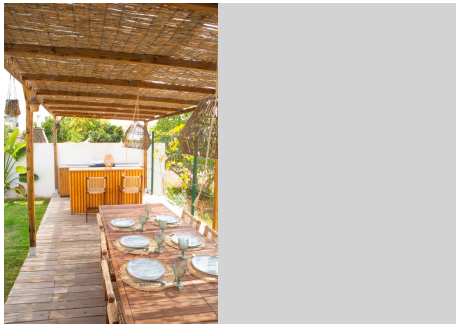

BULK

REAL ESTATE

confort en un entorno natural en una de las zonas más codiciadas de Marbella. ¡Póngase en contacto con nosotros hoy mismo para concertar una visita! Traducción realizada con la versión gratuita del traductor DeepL.com