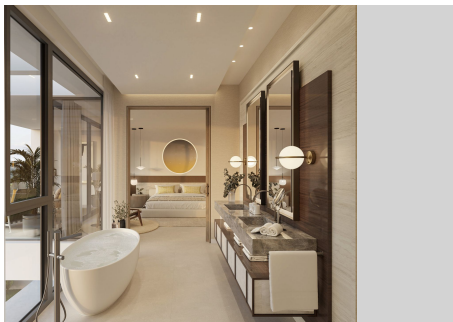

BULK

REAL ESTATE

para ofrecer el máximo confort y sofisticación.