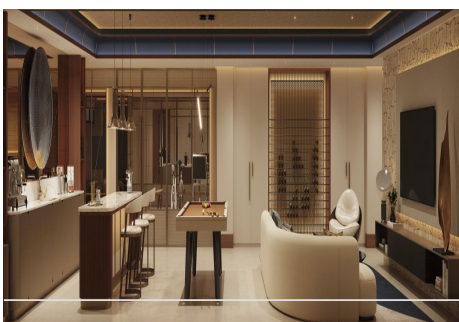

BULK

REAL ESTATE

para ofrecer el máximo confort y sofisticación.