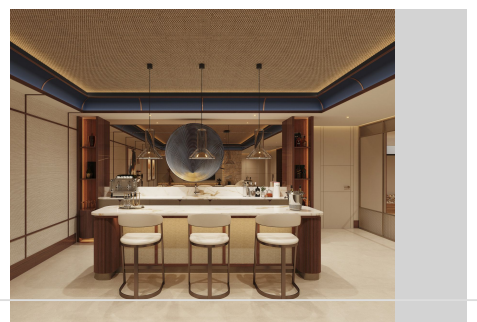

BULK

REAL ESTATE

para ofrecer el máximo confort y sofisticación.