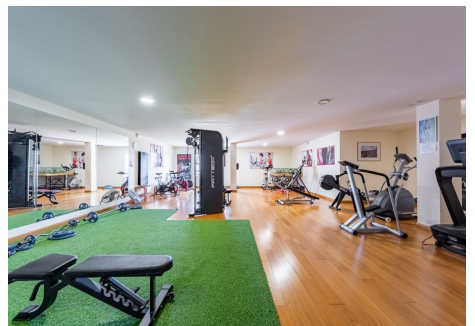

BULK

REAL ESTATE