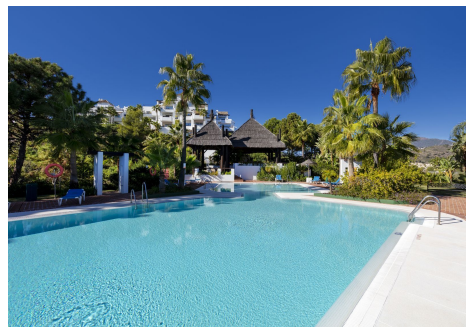

BULK

REAL ESTATE