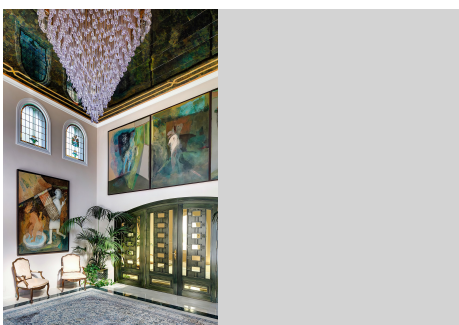

BULK

REAL ESTATE