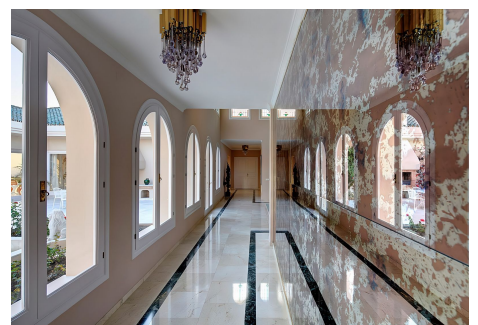

BULK

REAL ESTATE