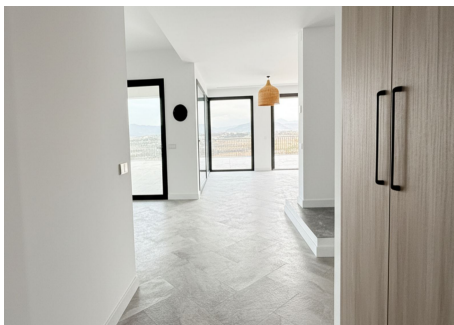

Foto desactualizada:
cocina casi terminada