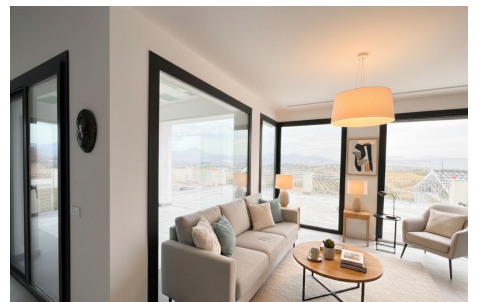

Foto desactualizada:
cocina casi terminada