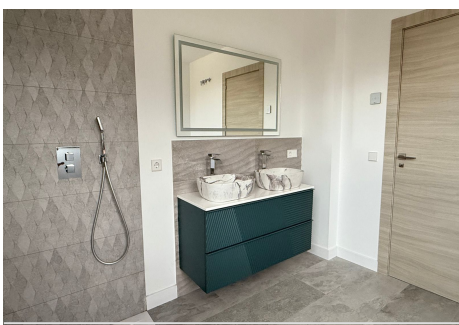

This is a visualization