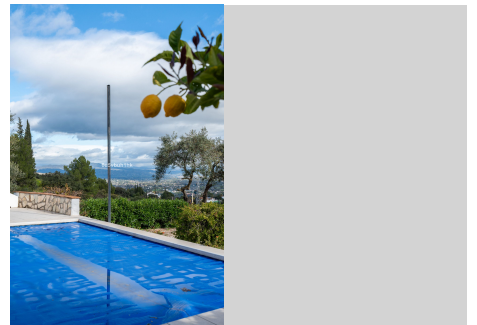

BULK

REAL ESTATE