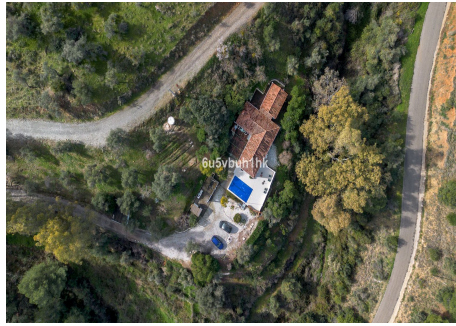

BULK

REAL ESTATE