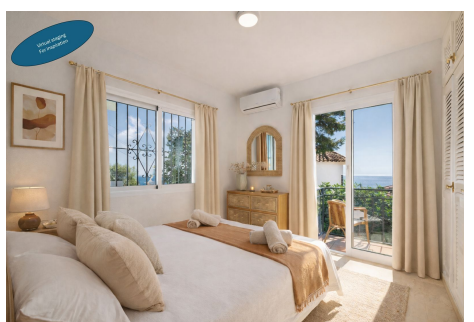

BULK

REAL ESTATE