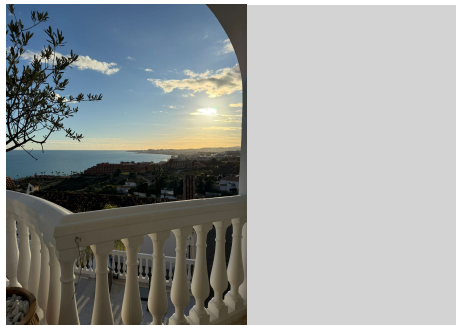

BULK

REAL ESTATE