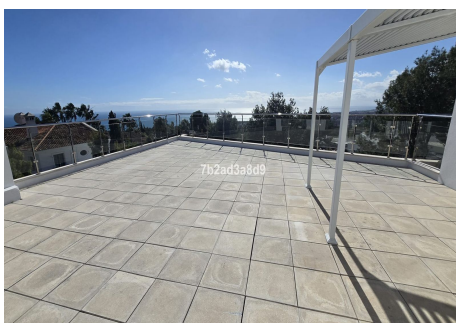

BULK

REAL ESTATE