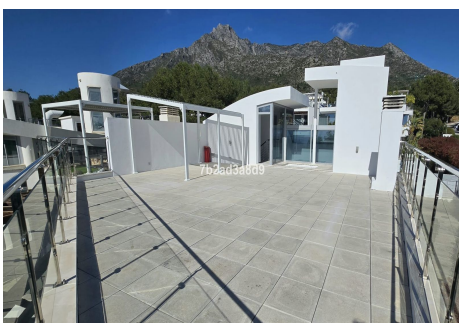

BULK

REAL ESTATE