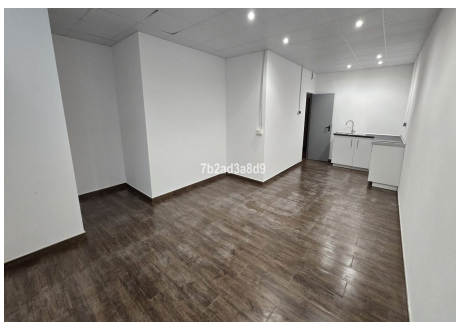

BULK

REAL ESTATE