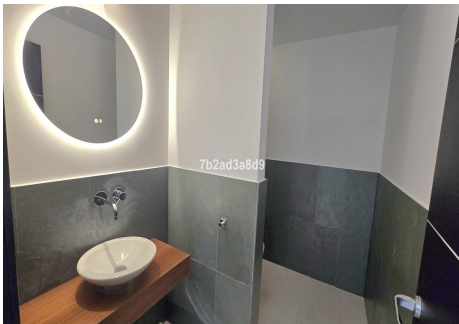

## CASA ADOSADA EN THE GOLDEN MILE

The Golden Mile

**REF# R5305174 – 3.000.000 €**

5  
Dorms.

5  
Baños

728 m<sup>2</sup>  
Built

Moderna casa pareada de lujo en Meisho Hills, Sierra Blanca Ubicada en la exclusiva urbanización cerrada de Meisho Hills, esta vivienda contemporánea ofrece un estilo de vida de lujo en una de las zonas más prestigiosas de Marbella. El complejo, galardonado por su arquitectura, cuenta con seguridad 24 horas, jardines paisajísticos, piscinas interiores y exteriores, spa con sauna y baño turco, y gimnasio totalmente equipado. La Milla de Oro, los mejores colegios internacionales, el centro de Marbella y la playa se encuentran a pocos minutos. Distribuida en varios niveles y equipada con ascensor privado interior, la propiedad incluye dos plazas de garaje subterráneas y un espectacular solárium en la azotea con vistas panorámicas. El luminoso salón-comedor de concepto abierto destaca por su suelo de roble natural, chimenea y ventanales de suelo a techo que dan acceso a una amplia terraza con piscina privada. Las barandillas de cristal realzan el diseño moderno y maximizan la luz y las vistas. La elegante cocina contemporánea dispone de isla central y electrodomésticos integrados. Todos los dormitorios tienen acceso a una terraza envolvente y cuentan con armarios empotrados, grandes ventanales y suelos de madera clara. Los baños, de diseño elegante, están acabados con altas calidades e incluyen ducha a ras de suelo, bañera y toalleros calefactados. La terraza en la azotea ofrece un espacio exterior adicional con pérgola sombreada, ideal para relajarse o disfrutar con invitados. En la planta sótano se encuentra un lavadero y un

# BULK

REAL ESTATE

espacio polivalente con baño, perfecto como trastero, alojamiento para personal o sala multiusos. Una propiedad excepcional que combina diseño contemporáneo, privacidad y ubicación privilegiada en Sierra Blanca.