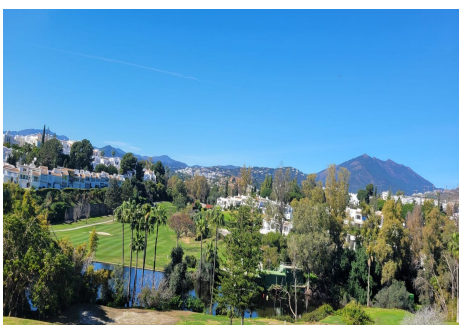

BULK

REAL ESTATE