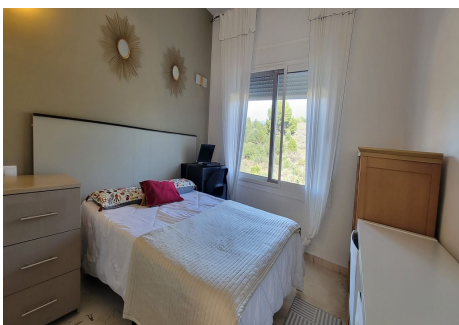

BULK

REAL ESTATE