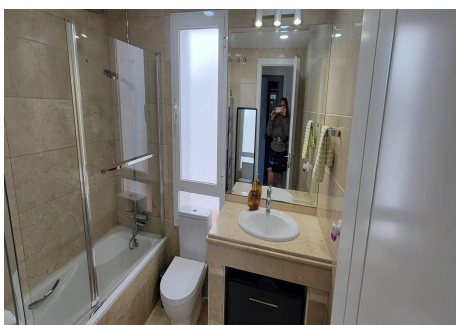

BULK

REAL ESTATE