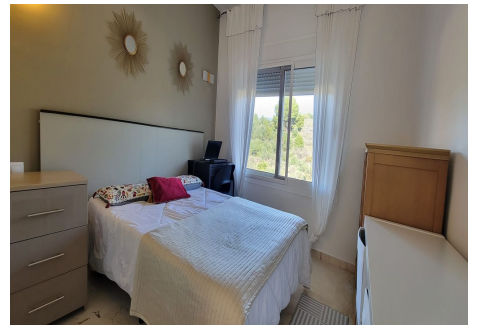

BULK

REAL ESTATE