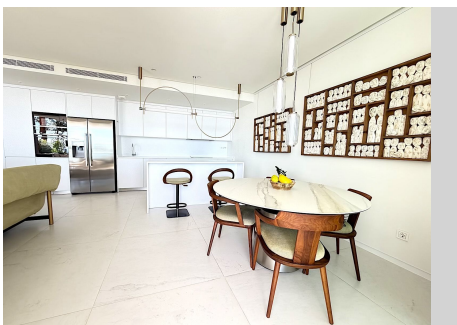

BULK

REAL ESTATE

servicios crea un ambiente de vida de lujo durante todo el año, comparable al de un club privado. Seguridad y comodidad: El complejo cerrado ofrece seguridad 24 horas y total tranquilidad, además de: Persianas eléctricas / Portero automático / Alarma y caja fuerte / Aparcamiento subterráneo / Ascensor y accesibilidad para personas con movilidad reducida. Una inversión para un estilo de vida: Perfecta como un sofisticado refugio vacacional, residencia principal o una inversión de alto rendimiento, esta propiedad ofrece un estilo de vida mediterráneo contemporáneo, enriquecido con muebles de diseño e instalaciones de bienestar de primera clase. Diseño atemporal. Vida de lujo. Una ubicación distinguida en Marbella.