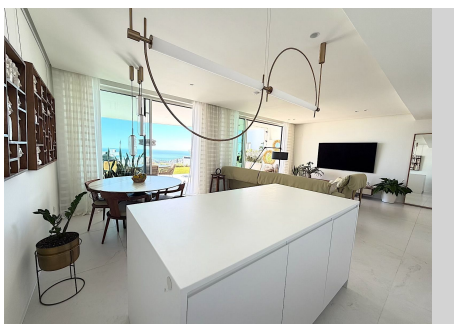

BULK

REAL ESTATE

servicios crea un ambiente de vida de lujo durante todo el año, comparable al de un club privado. Seguridad y comodidad: El complejo cerrado ofrece seguridad 24 horas y total tranquilidad, además de: Persianas eléctricas / Portero automático / Alarma y caja fuerte / Aparcamiento subterráneo / Ascensor y accesibilidad para personas con movilidad reducida. Una inversión para un estilo de vida: Perfecta como un sofisticado refugio vacacional, residencia principal o una inversión de alto rendimiento, esta propiedad ofrece un estilo de vida mediterráneo contemporáneo, enriquecido con muebles de diseño e instalaciones de bienestar de primera clase. Diseño atemporal. Vida de lujo. Una ubicación distinguida en Marbella.