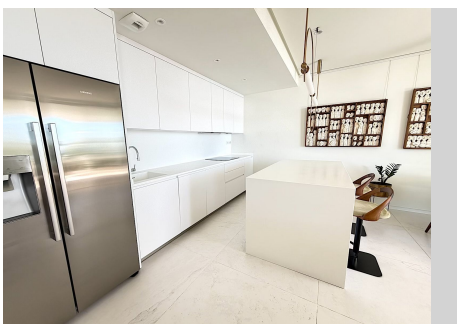

BULK

REAL ESTATE

servicios crea un ambiente de vida de lujo durante todo el año, comparable al de un club privado. Seguridad y comodidad: El complejo cerrado ofrece seguridad 24 horas y total tranquilidad, además de: Persianas eléctricas / Portero automático / Alarma y caja fuerte / Aparcamiento subterráneo / Ascensor y accesibilidad para personas con movilidad reducida. Una inversión para un estilo de vida: Perfecta como un sofisticado refugio vacacional, residencia principal o una inversión de alto rendimiento, esta propiedad ofrece un estilo de vida mediterráneo contemporáneo, enriquecido con muebles de diseño e instalaciones de bienestar de primera clase. Diseño atemporal. Vida de lujo. Una ubicación distinguida en Marbella.