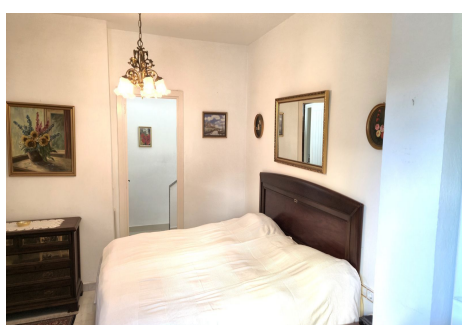

BULK

REAL ESTATE

• A 15 minutos de Puerto Banús • A 30 minutos del aeropuerto de Málaga Servicios: Acceso directo a la playa y al puerto • Aparcamiento comunitario • Piscinas comunitarias • Restaurantes internacionales y chiringuitos cercanos • Accesibilidad en coche • A 2 minutos del campo de golf de Cabopino • A 5 minutos de Nikki Beach (Elviria)