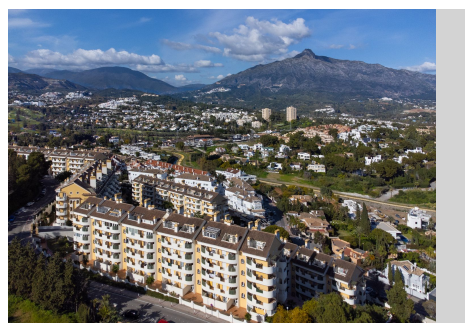

BULK

REAL ESTATE