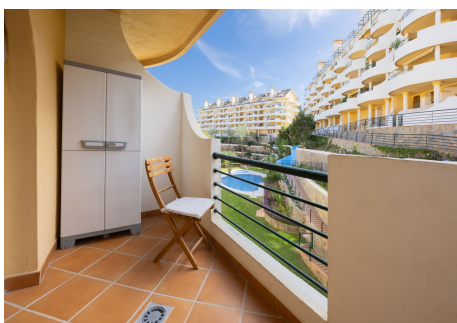

BULK

REAL ESTATE