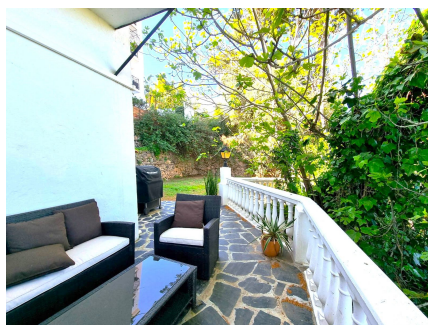

BULK

REAL ESTATE