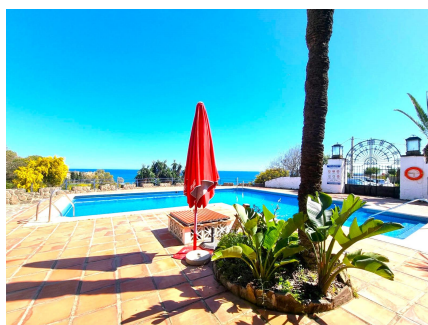

BULK

REAL ESTATE