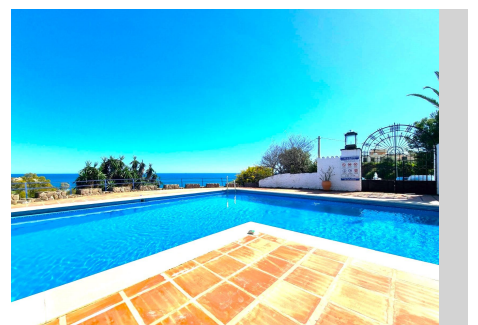

BULK

REAL ESTATE