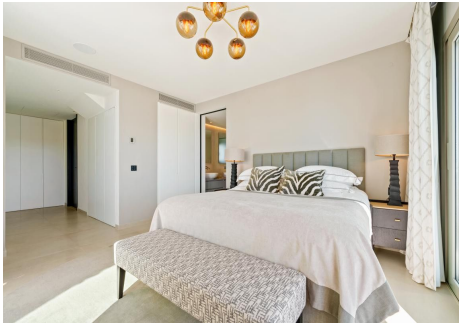

BULK

REAL ESTATE