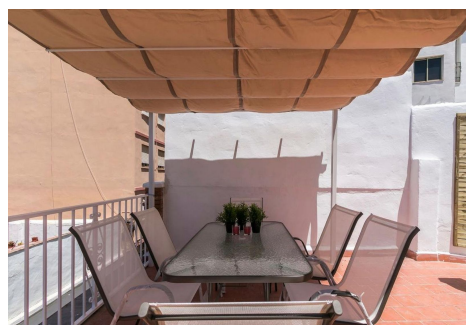

BULK

REAL ESTATE