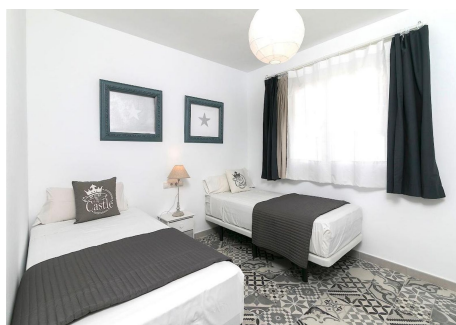

BULK

REAL ESTATE