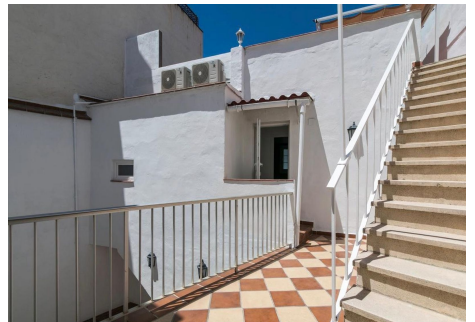

BULK

REAL ESTATE