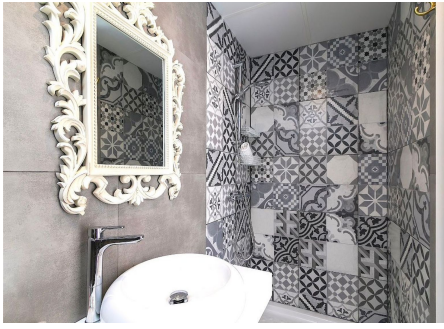

BULK

REAL ESTATE