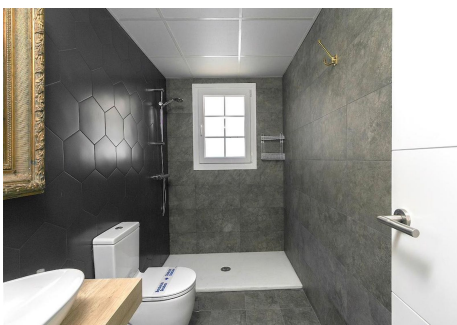

BULK

REAL ESTATE