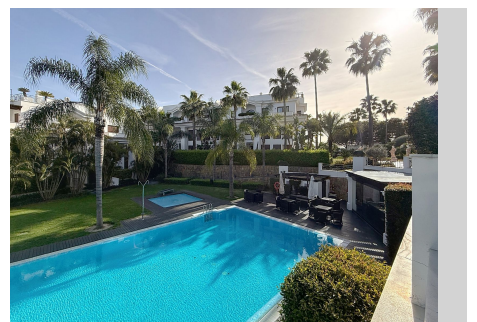

BULK

REAL ESTATE