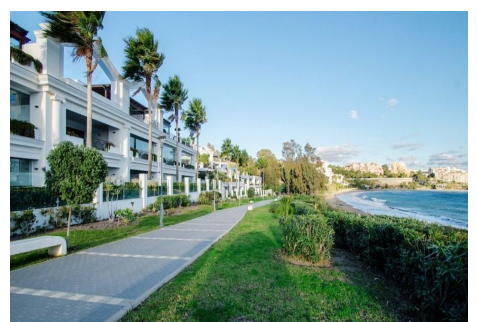

BULK

REAL ESTATE