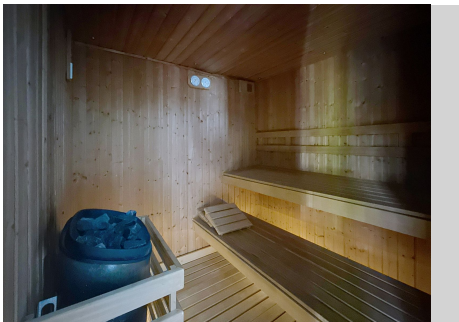

BULK

REAL ESTATE