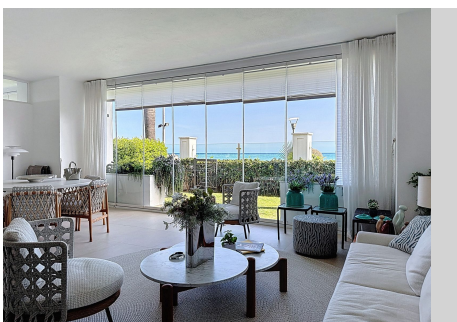

BULK

REAL ESTATE