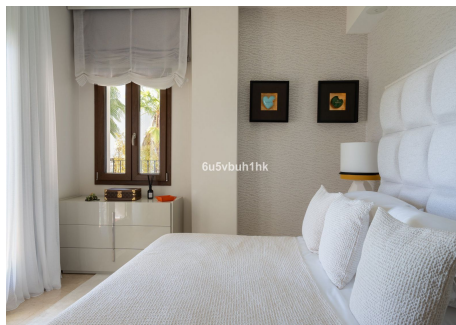

BULK

REAL ESTATE