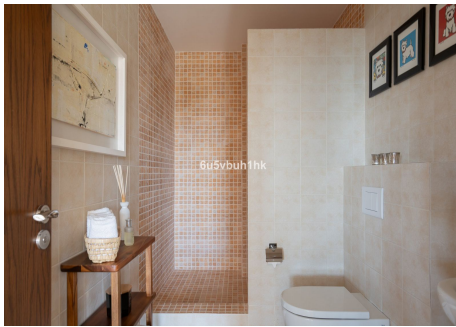

BULK

REAL ESTATE