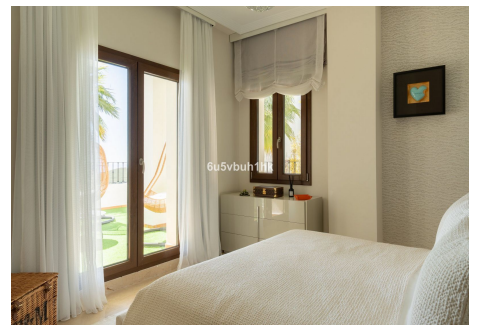

BULK

REAL ESTATE