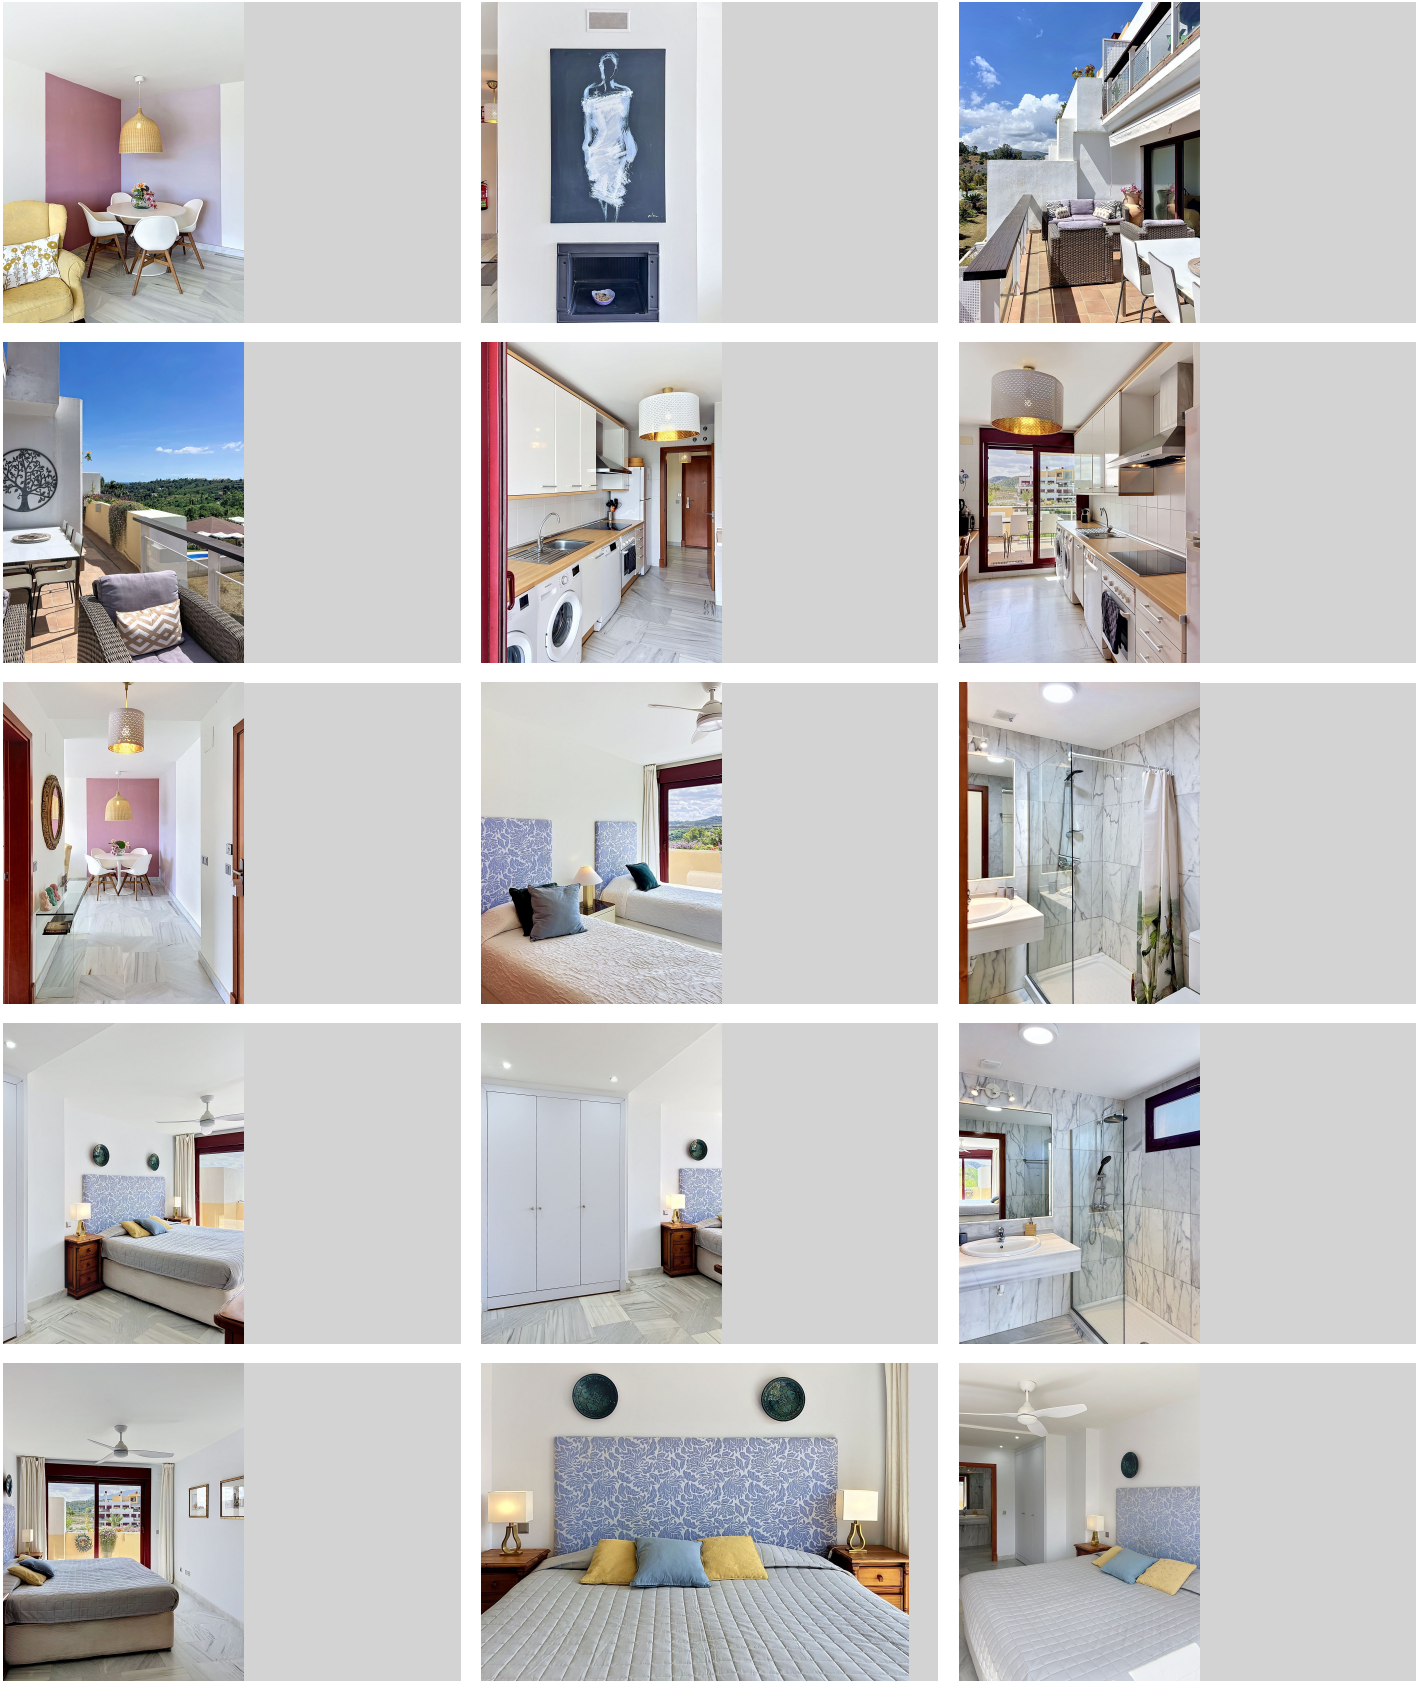

BULK

REAL ESTATE