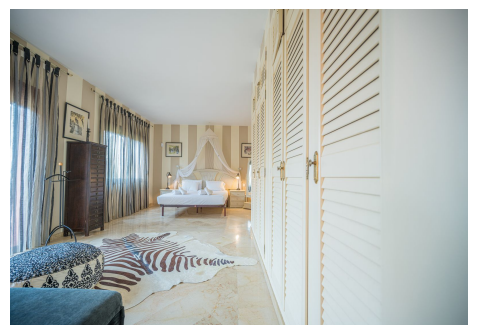

BULK

REAL ESTATE