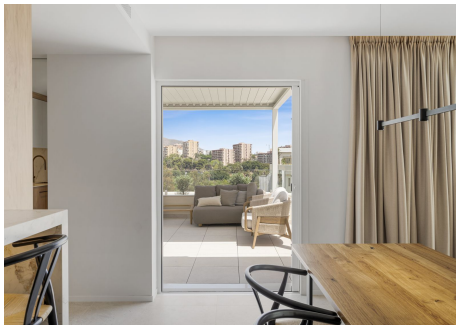

BULK

REAL ESTATE