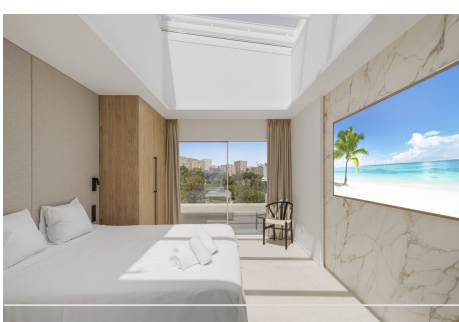

BULK

REAL ESTATE

llegar al apartamento.