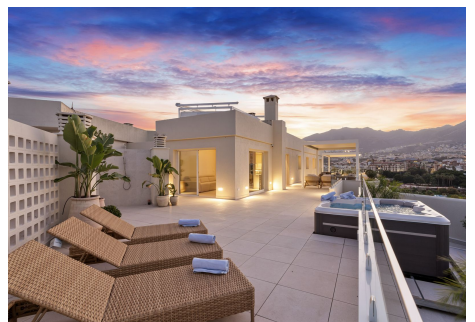

BULK

REAL ESTATE

llegar al apartamento.