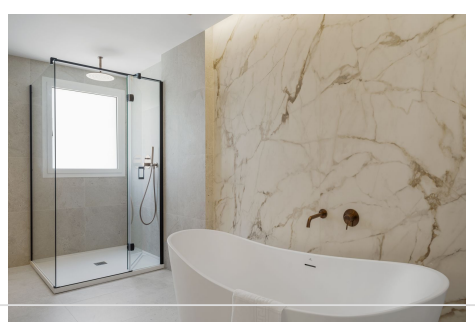

BULK

REAL ESTATE

llegar al apartamento.