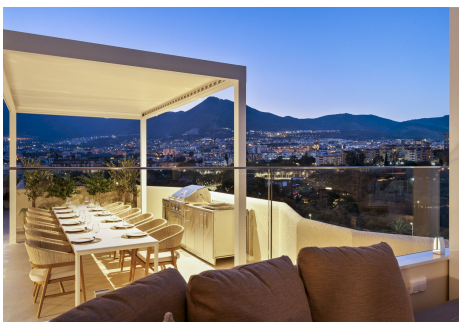

BULK

REAL ESTATE

llegar al apartamento.