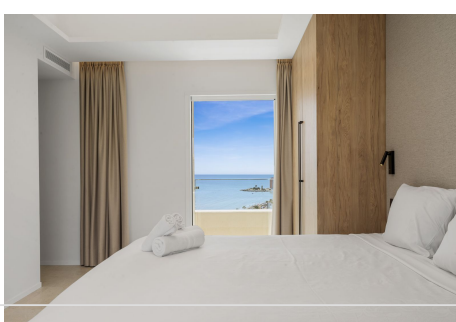

BULK

REAL ESTATE

llegar al apartamento.