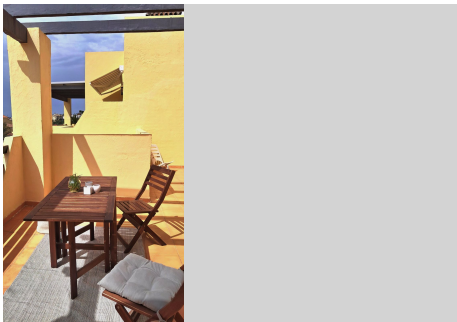

BULK

REAL ESTATE