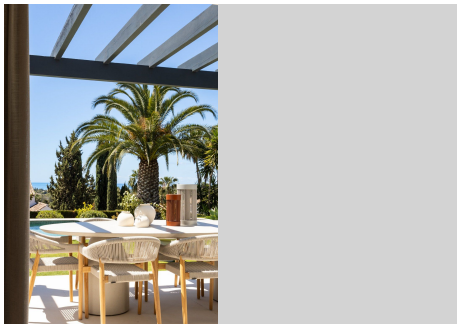

BULK

REAL ESTATE