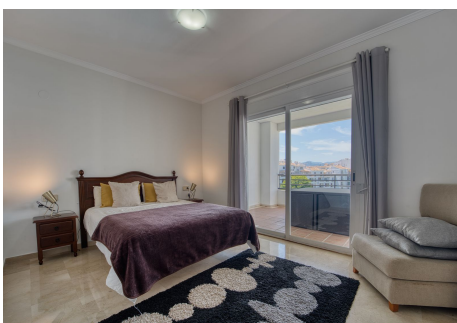

BULK

REAL ESTATE