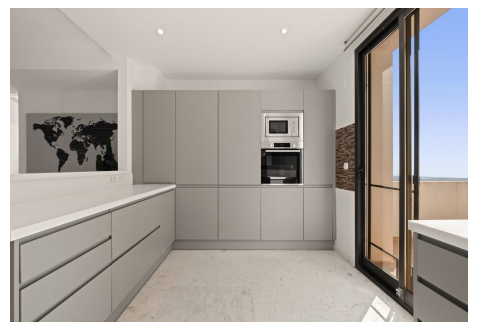

BULK

REAL ESTATE