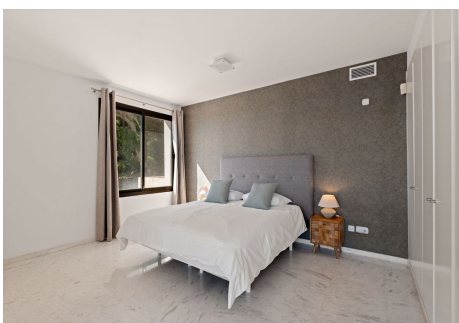

BULK

REAL ESTATE