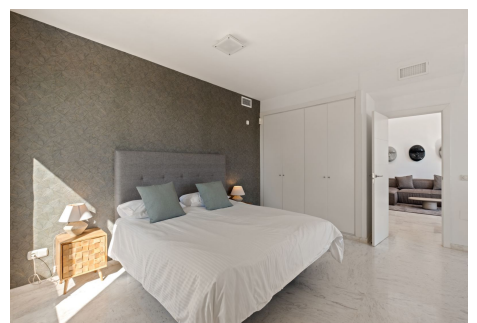

BULK

REAL ESTATE