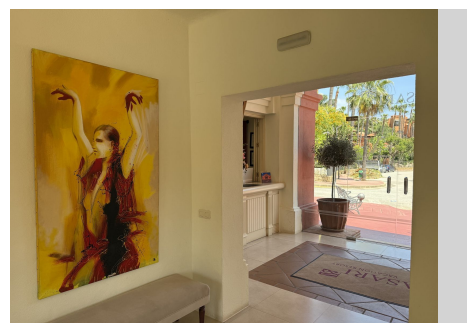

BULK

REAL ESTATE