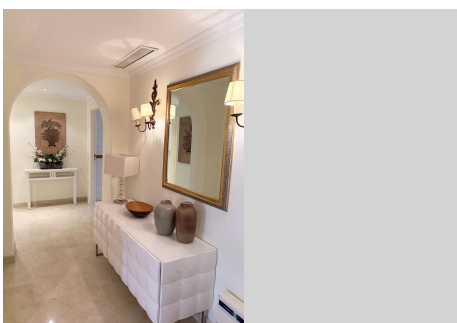

BULK

REAL ESTATE