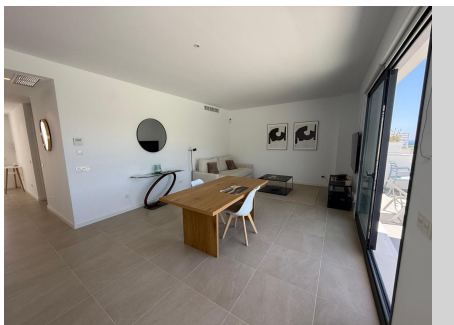

BULK

REAL ESTATE