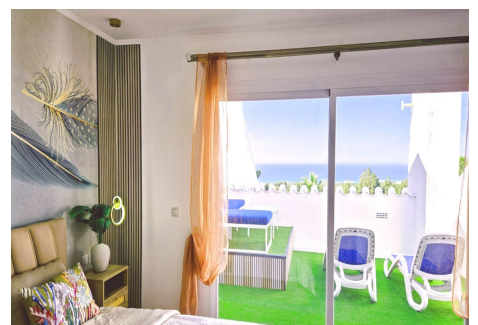

BULK

REAL ESTATE