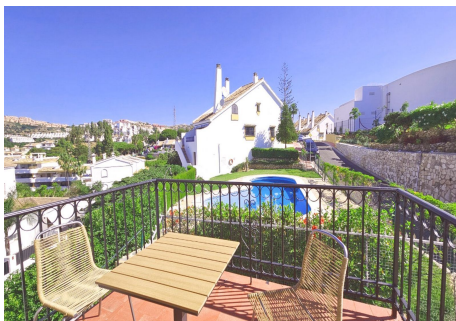

BULK

REAL ESTATE

tienen valor contractual. La oferta se sujeta a errores, cambios de precio, omisión, disponibilidad y/o retirada del mercado sin aviso previo