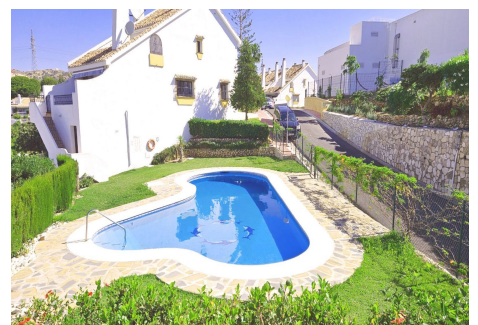

BULK

REAL ESTATE