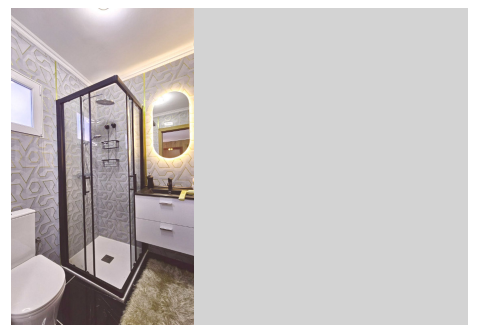

BULK

REAL ESTATE