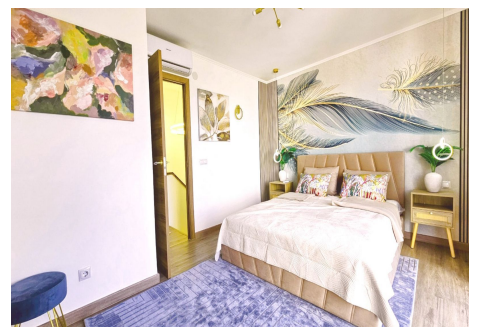

BULK

REAL ESTATE