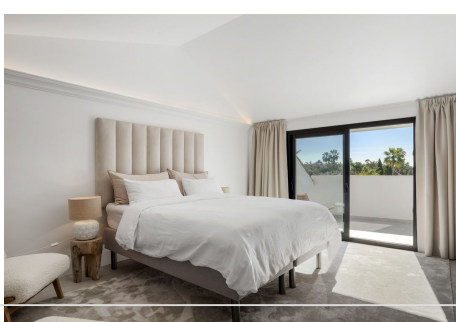

BULK

REAL ESTATE

una ?pista de pádel, ?perfectas para ?un ?estilo ?de ?vida ?activo ?y ?refinado.