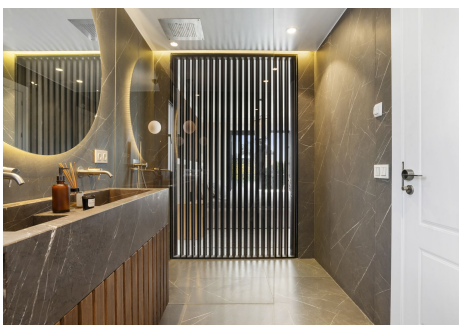

BULK

REAL ESTATE