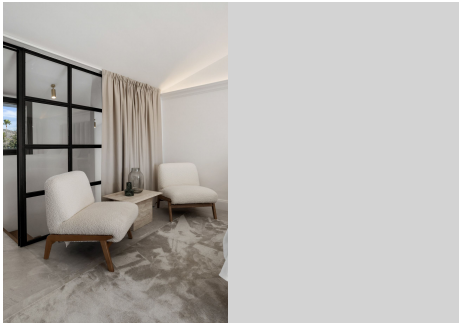

BULK

REAL ESTATE