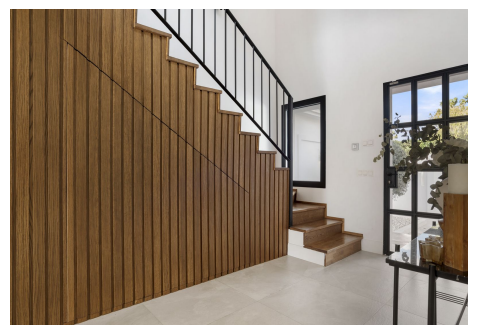

BULK

REAL ESTATE