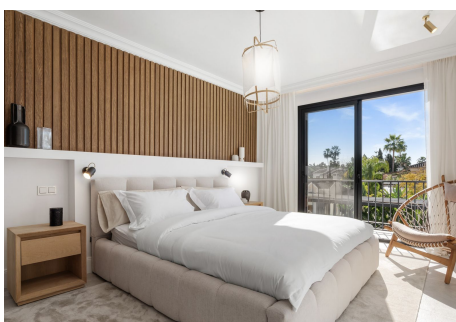

BULK

REAL ESTATE

una ?pista de pádel, ?perfectas para ?un ?estilo ?de ?vida ?activo ?y ?refinado.