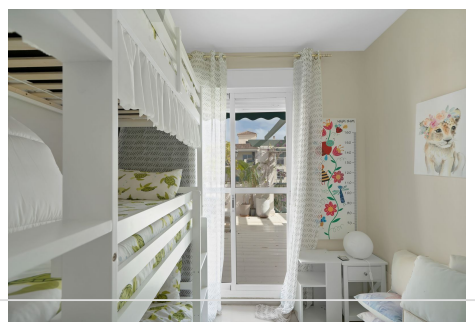

BULK

REAL ESTATE

auténtico ?estilo de ?vida ?mediterráneo ?en ?el ?corazón ?de ?Marbella.