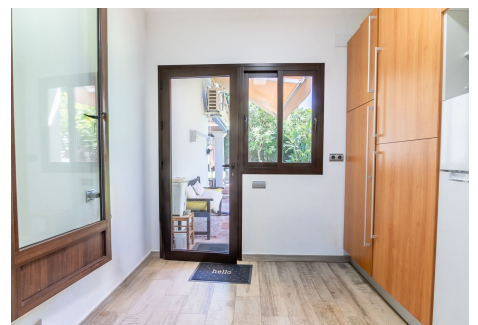

BULK

REAL ESTATE