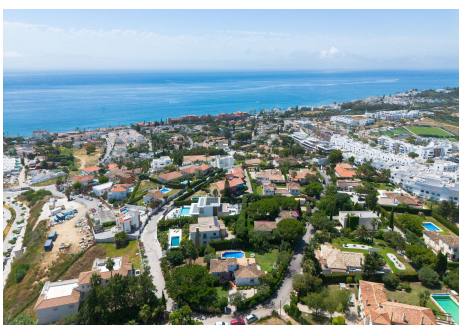

BULK

REAL ESTATE