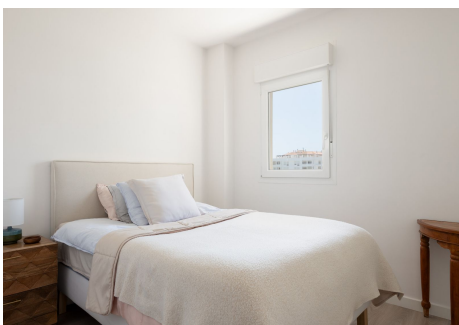

BULK

REAL ESTATE