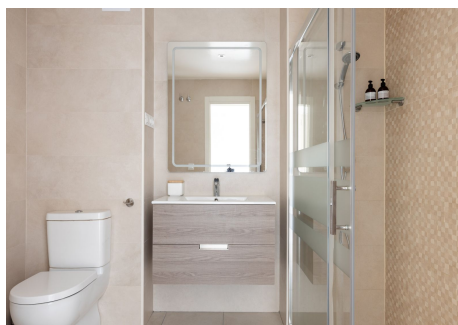

BULK

REAL ESTATE