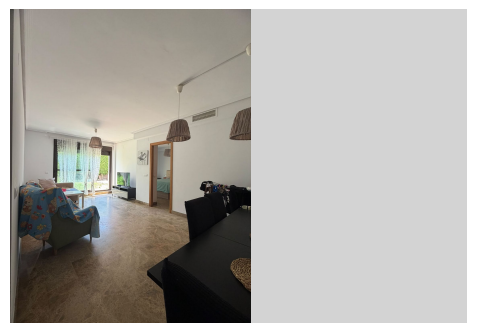

BULK

REAL ESTATE