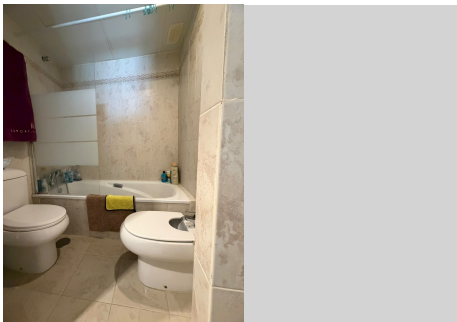

BULK

REAL ESTATE