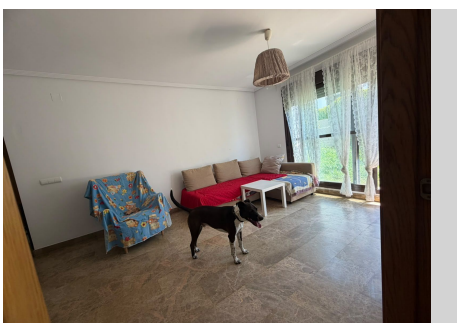

BULK

REAL ESTATE