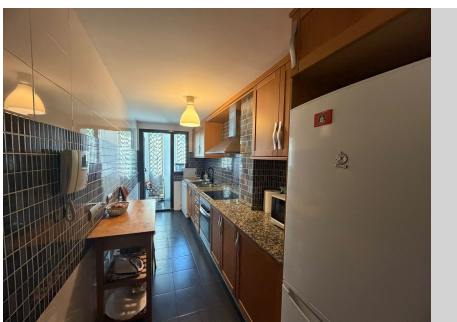

BULK

REAL ESTATE