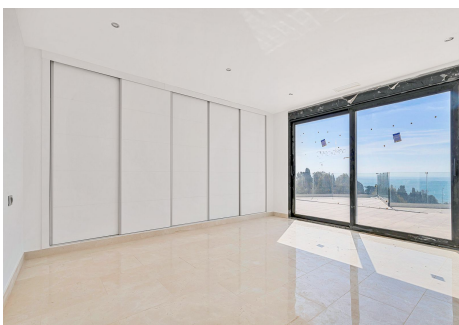

BULK

REAL ESTATE