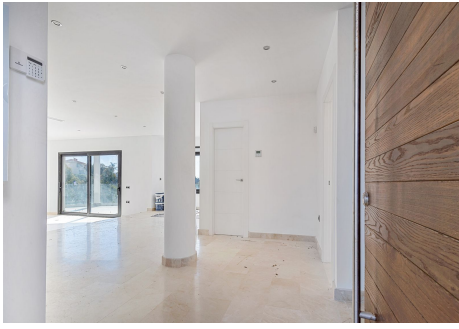

BULK

REAL ESTATE