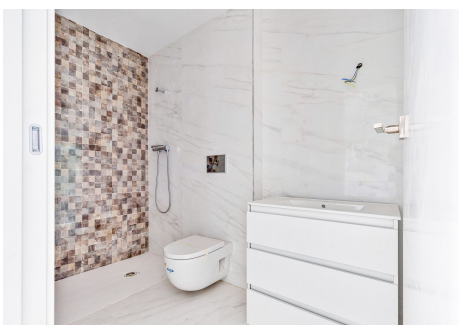

BULK

REAL ESTATE