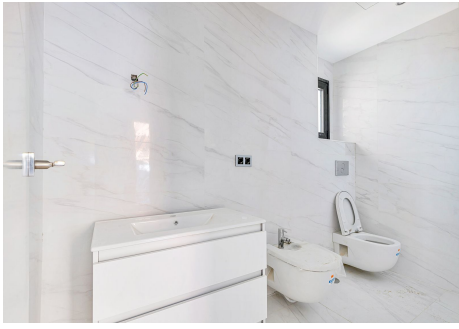

BULK

REAL ESTATE