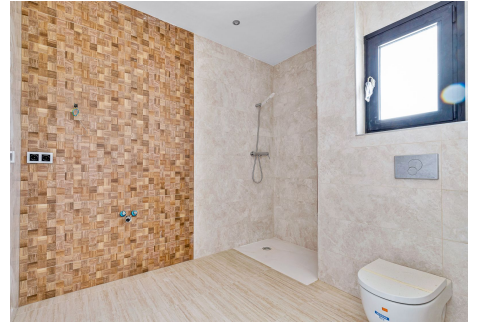

BULK

REAL ESTATE