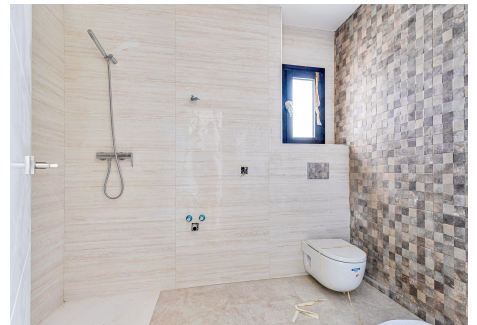

BULK

REAL ESTATE