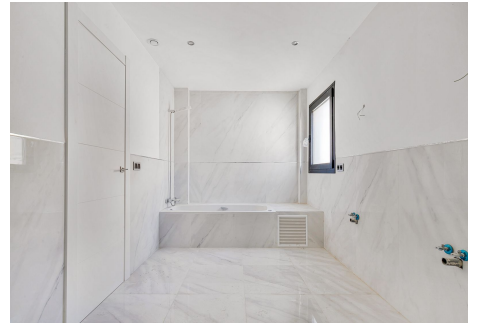

BULK

REAL ESTATE